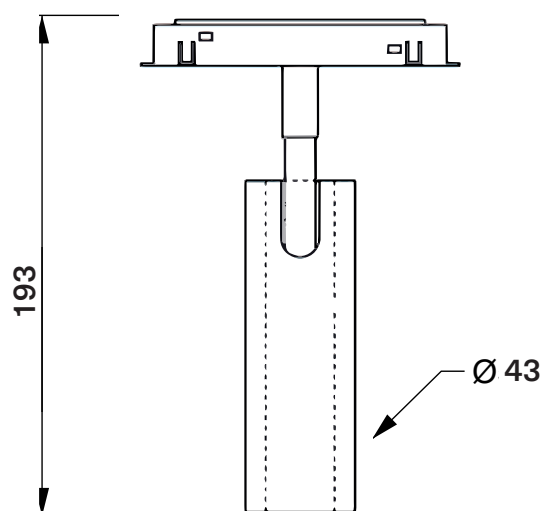

Alabastro Italiano

ITALY

OGI 27 Alab

Power	4,5 W
--------------	-------

Voltage	48 V DC
----------------	---------

Frequency	50/60 HZ
------------------	----------

Lumens	270 Lm
---------------	--------

Light Effectiveness	60 Lm/w
----------------------------	---------

Color Temperature	3000 k
--------------------------	--------

IRC	>90
------------	-----

Please contact us for any request or custom-made dimensions

Beam Angle	38°
Dimmable	No
UGR	<19
IP	20
Temperature	+40°C / - 20°C
FP	>0,4
Hours of Life	26000 h
Product Dimensions	Ø 43 x 193 mm