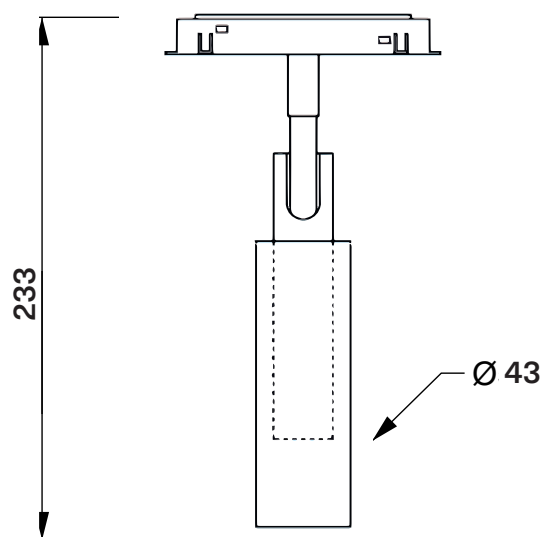

# Alabastro Italiano

ITALY

OGI 27 Alab Long

**Product sheet** - Scheda prodotto

<b>Power</b>	4,5 W
--------------	-------

---

<b>Voltage</b>	48 V DC
----------------	---------

---

---

<b>IRC</b>	>90
------------	-----

---

Please contact us for any request or custom-made dimensions

<b>Beam Angle</b>	38°
<b>Dimmable</b>	No
<b>UGR</b>	<19
<b>IP</b>	20
<b>Temperature</b>	+40°C / - 20°C
<b>FP</b>	>0,4
<b>Hours of Life</b>	26000 h
<b>Product Dimensions</b>	Ø 43 x 233 mm