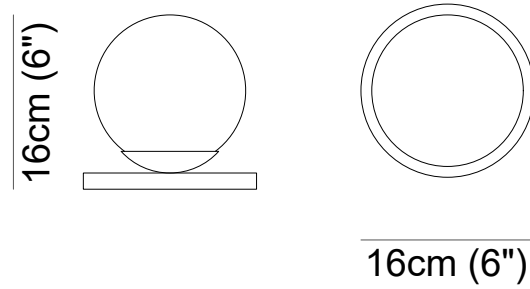

Alabastro Italiano

ITALY

OFIONE table lamp

OFIONE table lamp / **Technical Information** - Informazioni tecniche

Length	Width	H
16 cm (6")	16 cm (6")	16 cm (6")

Type Table lamp

Environment Indoor

Material Alabaster, metal

Lighting system 1 x G9 LED, 220 V

Wattage 5 W

Please contact us for any request of custom-made dimensions

OFIONE table lamp

/ Metal Finishes - Finiture metalliche

01

02

03